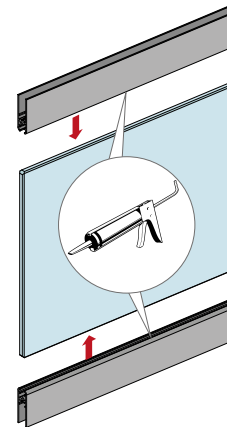

- 
- 
- 
- 
- 
- 
- 
- 
- 
- 
- 

opk Miniroller

Technische Zeichnung Technical drawing / Plans et schémas

Türe mit vertikalem Rahmen
Door with vertical frame / Porte à encadrement vertical

Türe ohne vertikalem Rahmen
Door without vertical frame / Porte sans à encadrement vertical

opk Miniroller

Tür mit vertikalen Rahmen <i>Door with vertical frames / Portes à encadrement vertical</i>					Art.-Nr./No./N° d'art.
	≤ 15	200-1200	≤ 1200	01-161-300-001	
Tür ohne vertikalen Rahmen <i>Door without vertical frames / Portes sans cadre vertical</i>					
	≤ 15	200-1200	≤ 1200	01-161-000-001	