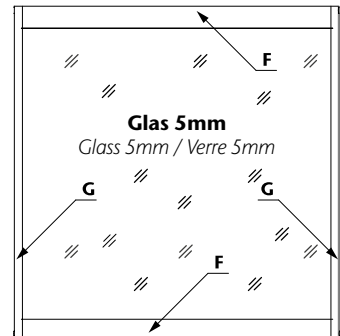

- 
- 
- 
- 
- 
- 
- 
- 
- 
- 
- 

opk Miniroller

Technische Zeichnung Technical drawing / Plans et schémas

Türe mit vertikalem Rahmen
Door with vertical frame / Porte à encadrement vertical

Türe ohne vertikalem Rahmen
Door without vertical frame / Porte sans à encadrement vertical

opk Miniroller

Tür mit vertikalen Rahmen <i>Door with vertical frames / Portes à encadrement vertical</i>					Art.-Nr./No./N° d'art.
	≤ 15	200-1200	≤ 1200	01-161-300-001	
Tür ohne vertikalen Rahmen <i>Door without vertical frames / Portes sans cadre vertical</i>					
	≤ 15	200-1200	≤ 1200	01-161-000-001	