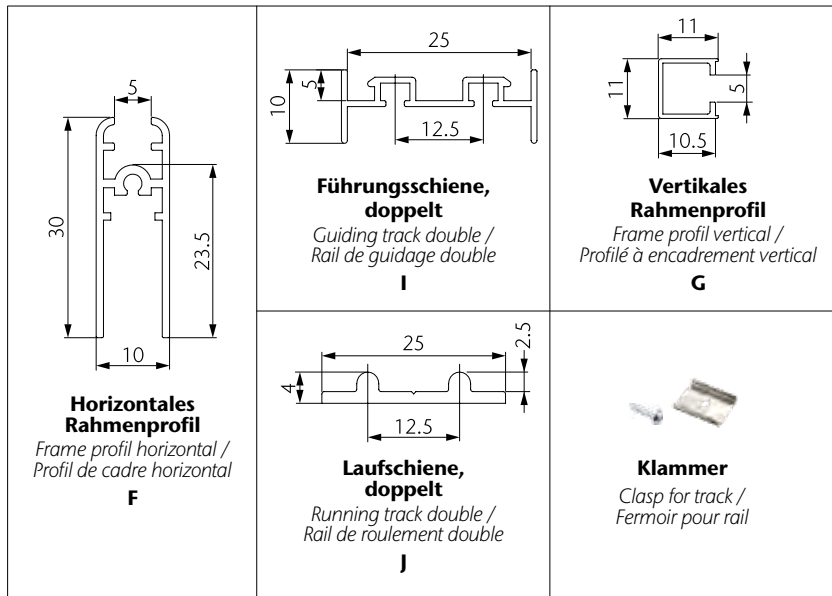

- 
- 
- 
- 
- 
- 
- 
- 
- 
- 
- 

opk Miniroller

Technische Zeichnung Technical drawing / Plans et schémas

Türe mit vertikalem Rahmen
Door with vertical frame / Porte à encadrement vertical

Türe ohne vertikalem Rahmen
Door without vertical frame / Porte sans à encadrement vertical

opk Miniroller

Tür mit vertikalen Rahmen <i>Door with vertical frames / Portes à encadrement vertical</i>					Art.-Nr./No./N° d'art.
	≤ 15	200-1200	≤ 1200	01-161-300-001	
Tür ohne vertikalen Rahmen <i>Door without vertical frames / Portes sans cadre vertical</i>					
	≤ 15	200-1200	≤ 1200	01-161-000-001	

opk Miniroller

Schienen, Zubehör

Tracks, Accessories / Rails, Accessoires

Produktbeschreibung <i>Product description / Description du produit</i>		Material <i>Material / Matériel</i>	Farbe <i>Finish / Couleur</i>	Länge (mm) <i>Length / Longueur</i>	Art.-Nr./No./ N° d'art.
Führungsschiene, doppelt <i>Guiding track double / Rail de guidage double</i> 		Aluminium eloxiert <i>Anodized aluminium / Aluminium anodisé</i>	Silber <i>Silver / Argent</i>	2500	01-167-250-225
Laufschiene, doppelt <i>Running track double / Rail de roulement double</i> 		Aluminium eloxiert <i>Anodized aluminium / Aluminium anodisé</i>	Silber <i>Silver / Argent</i>	2500	01-166-250-225
Horizontales Rahmenprofil <i>Frame profil horizontal / Profilé à encadrement horizontal</i> 		Aluminium eloxiert <i>Anodized aluminium / Aluminium anodisé</i>	Silber <i>Silver / Argent</i>	2500	01-168-750-025
Vertikales Rahmenprofil <i>Frame profil vertical / Profil à encadrement vertical</i> 		Aluminium eloxiert <i>Anodized aluminium / Aluminium anodisé</i>	Silber <i>Silver / Argent</i>	2500	01-168-850-025