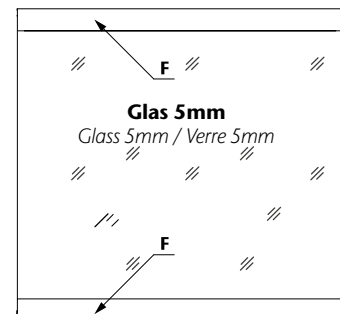

- 
- 
- 
- 
- 
- 
- 
- 
- 
- 
- 

opk Miniroller

Technische Zeichnung Technical drawing / Plans et schémas

Türe mit vertikalem Rahmen
Door with vertical frame / Porte à encadrement vertical

Türe ohne vertikalem Rahmen
Door without vertical frame / Porte sans à encadrement vertical

opk Miniroller

Tür mit vertikalen Rahmen <i>Door with vertical frames / Portes à encadrement vertical</i>					Art.-Nr./No./N° d'art.
	≤ 15	200-1200	≤ 1200	01-161-300-001	
Tür ohne vertikalen Rahmen <i>Door without vertical frames / Portes sans cadre vertical</i>					
	≤ 15	200-1200	≤ 1200	01-161-000-001	