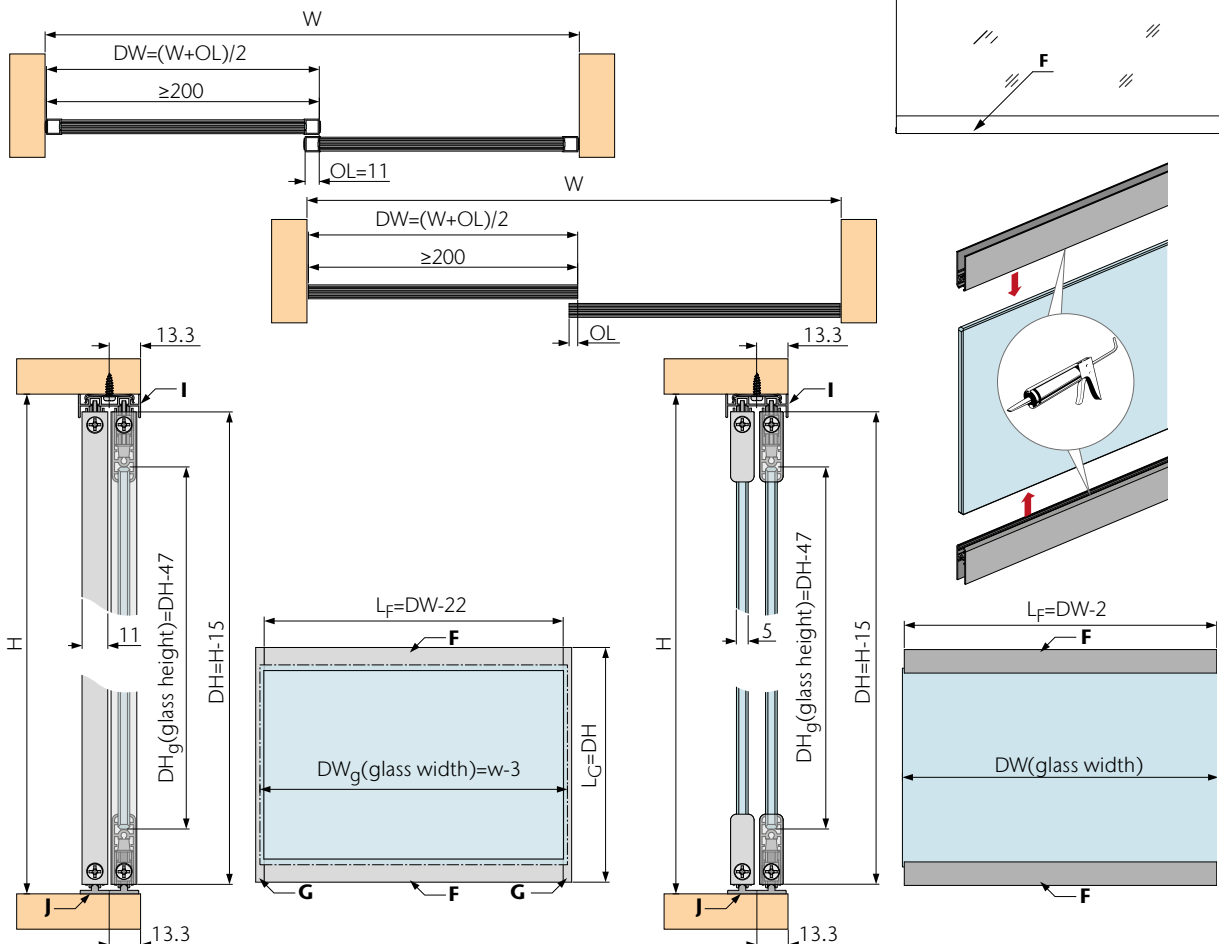

- 
- 
- 
- 
- 
- 
- 
- 
- 
- 
- 

opk Miniroller

Technische Zeichnung Technical drawing / Plans et schémas

Türe mit vertikalem Rahmen
Door with vertical frame / Porte à encadrement vertical

Türe ohne vertikalem Rahmen
Door without vertical frame / Porte sans à encadrement vertical

opk Miniroller

Tür mit vertikalen Rahmen <i>Door with vertical frames / Portes à encadrement vertical</i>					Art.-Nr./No./N° d'art.
	≤ 15	200-1200	≤ 1200	01-161-300-001	
Tür ohne vertikalen Rahmen <i>Door without vertical frames / Portes sans cadre vertical</i>					
	≤ 15	200-1200	≤ 1200	01-161-000-001	

opk Miniroller

Schienen, Zubehör

Tracks, Accessories / Rails, Accessoires

Produktbeschreibung <i>Product description / Description du produit</i>		Material <i>Material / Matériel</i>	Farbe <i>Finish / Couleur</i>	Länge (mm) <i>Length / Longueur</i>	Art.-Nr./No./ N° d'art.
Führungsschiene, doppelt <i>Guiding track double / Rail de guidage double</i> 		Aluminium eloxiert <i>Anodized aluminium / Aluminium anodisé</i>	Silber <i>Silver / Argent</i>	2500	01-167-250-225
Laufschiene, doppelt <i>Running track double / Rail de roulement double</i> 		Aluminium eloxiert <i>Anodized aluminium / Aluminium anodisé</i>	Silber <i>Silver / Argent</i>	2500	01-166-250-225
Horizontales Rahmenprofil <i>Frame profil horizontal / Profilé à encadrement horizontal</i> 		Aluminium eloxiert <i>Anodized aluminium / Aluminium anodisé</i>	Silber <i>Silver / Argent</i>	2500	01-168-750-025
Vertikales Rahmenprofil <i>Frame profil vertical / Profil à encadrement vertical</i> 		Aluminium eloxiert <i>Anodized aluminium / Aluminium anodisé</i>	Silber <i>Silver / Argent</i>	2500	01-168-850-025